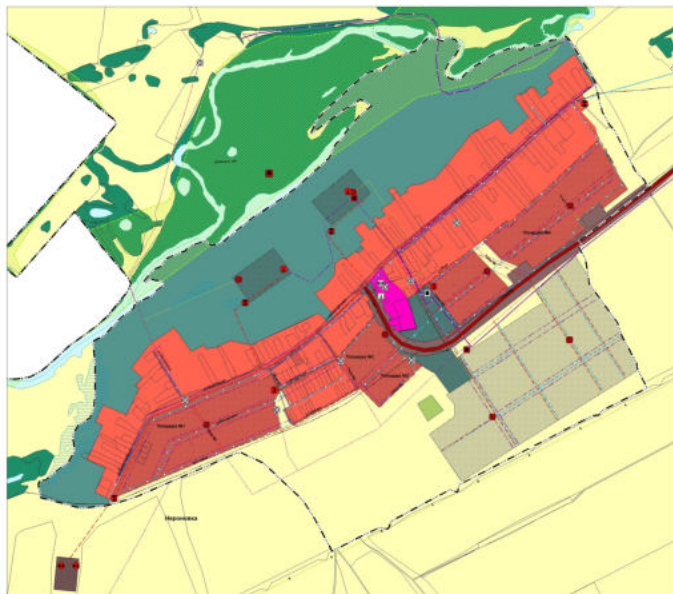

Карта планируемого размещения объектов инженерной инфраструктуры местного значения с. Павловка муниципального района Сергиевский Самарской области