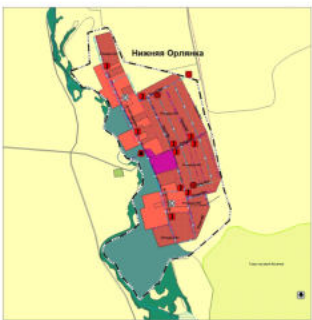

Карта планируемого размещения объектов инженерной инфраструктуры местного значения сельского поселения Светлодольск муниципального района Сергиевский Самарской области

Карта планируемого размещения объектов инженерной инфраструктуры местного значения п. Новая Елховка муниципального района Сергиевский Самарской области