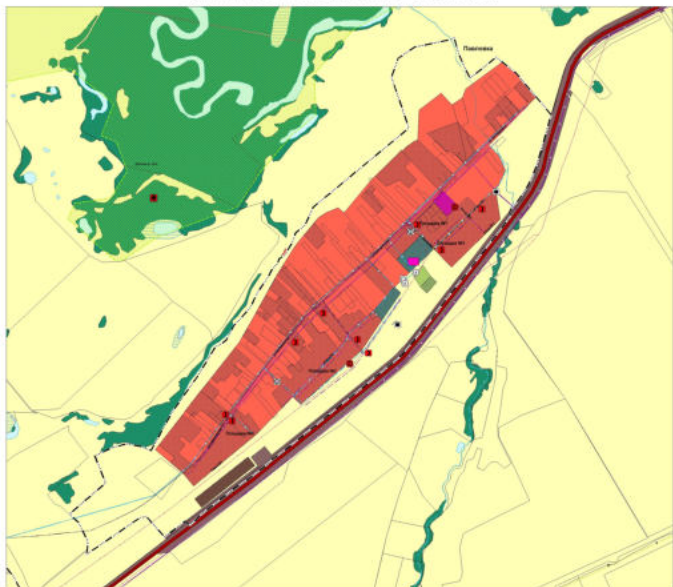

Карта планируемого размещения объектов инженерной инфраструктуры местного значения сельского поселения Светлодольск муниципального района Сергиевский Самарской области

Карта планируемого размещения объектов инженерной инфраструктуры местного значения п. Новая Елховка муниципального района Сергиевский Самарской области